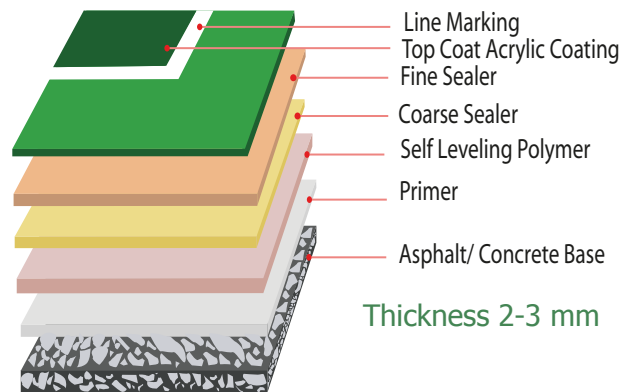

SIGMATURF® Acrylic Surfacing System

Dengan lapisan pelindung dari bahan acrylic memberikan resistensi yang kuat terhadap sinar ultraviolet dan air hujan, juga menciptakan permukaan yang tahan gesekan serta anti jamur.

Perbandingan SIGMATURF® dengan alternatif lainnya untuk lapangan futsal

Kriteria	Synthetic/Artificial Grass	Interlock	Vinyl	Rubber Cushion Air Thrust System
Resiko Pemain Terluka	Dapat memperparah luka lecet jika terjatuh	Keras, resiko cedera sendi & tulang	Tidak mudah terluka	Meredam benturan dan mencegah cedera sendi & tulang
Material Hazard	Menyerap debu	Plastik polypropelene	Compact layer, glass fiber, printing layer	Terbuat dari water-based material yang ramah lingkungan & aman bagi kesehatan
Daya Tahan	Rumput terkikis dalam jangka waktu 2-3 tahun	Diatas 10 tahun	3-5 tahun	Diatas 10 tahun
Perawatan (maintenance)	-Penambahan karet secara rutin	-Mudah dibersihkan -Bebas perawatan	-Mudah dibersihkan -Bebas perawatan	-Mudah dibersihkan -Bebas perawatan
Perbaikan (Repair)	Tidak dapat diperbaiki & harus diganti	Dapat diganti permodule	Tidak dapat diperbaiki & harus diganti	Dapat dicat ulang dengan biaya ekonomis
Keempukan & Kelenturan	Memiliki keempukan	Keras	Memiliki kelenturan	Memiliki keempukan & kelenturan
Sambungan (joint)	Ada sambungan	Ada sambungan	Ada sambungan	Tanpa sambungan (seamless)
Lap. Multifungsi	Tidak bisa	Bisa	Bisa	Bisa
Pilihan Warna	Hijau	Warna terbatas	Warna terbatas	Warna tidak terbatas (customized)