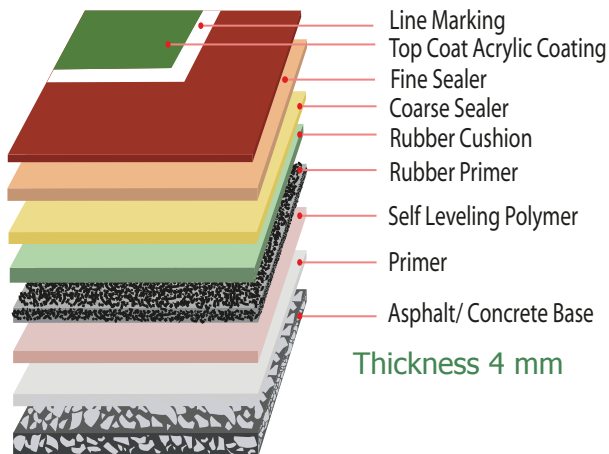

Outdoor Futsal

SIGMATURF® Rubber Cushion System

Dengan ketebalan 4 mm yang terbuat dari lapisan karet yang empuk dan kenyal yang berfungsi meredam benturan dan mencegah keretakan pada permukaan lapangan.