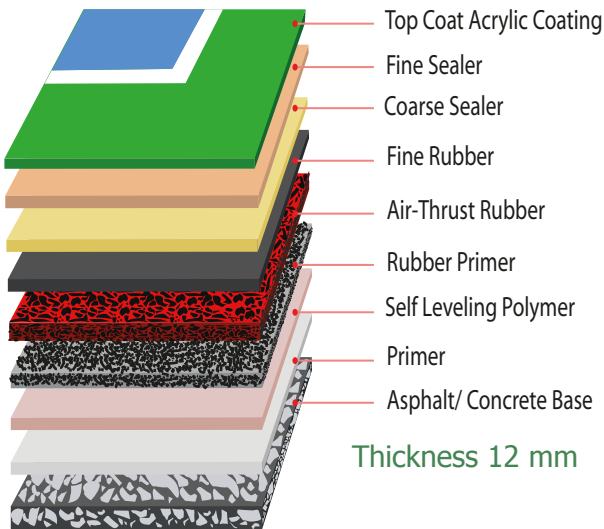

Indoor Futsal

SIGMATURF® Rubber Cushion AIR-THRUST System

Dengan ketebalan 12 mm yang terbuat dari lapisan karet yang empuk dan teknologi AIR-THRUST yang memiliki bantalan udara, sehingga memberikan kenyamanan ekstra bagi pengguna lapangan olahraga.