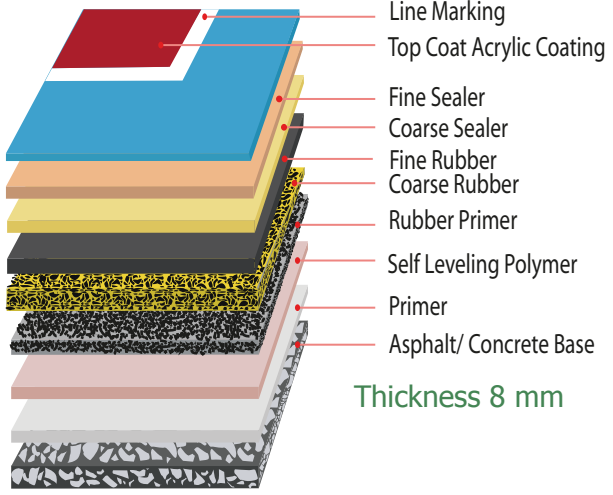

SIGMATURF® Rubber Cushion Plus

Dengan ketebalan 8 mm memberikan kenyamanan ekstra dan daya tahan terhadap gesekan intensif serta menciptakan permukaan lapangan empuk dan soft (lembut) untuk persendian.