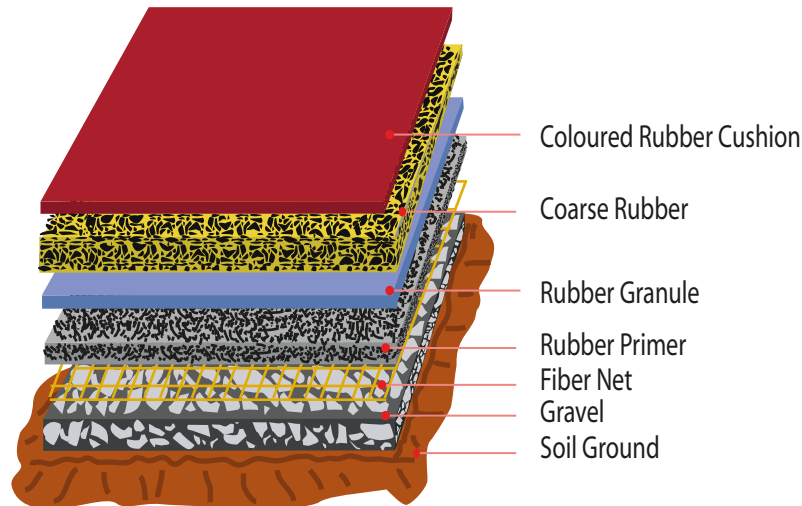

PT. TEXMURA

The Sport Court Specialist

PLAYGROUND FLOORING

- RESILIENT
- LIFE TIME VALUE
- SHOCK ABSORPTION

Kinderfield School, Duren Sawit

Apartment CBD Pluit, Jakarta

Playground with **SIGMA TURF® Rubber Cushion System**

SIGMA TURF® Rubber Cushion Playground

Thickness 15 - 50 mm
For Playground

SIGMA TURF® Rubber Cushion System yang didesain khusus untuk Playground memiliki ketebalan karet dan keempukan & kekenyalan (resiliensi) yang dibutuhkan, sehingga mengurangi risiko cedera otak ketika terjatuh atau terbentur lantai. Kami telah berpengalaman dalam membangun Playground untuk sekolah-sekolah bertaraf internasional, dan kami yakin bahwa dimanapun sekolahnya, keamanan dari playground anak-anak merupakan suatu prioritas, karena kami percaya akan pedoman utama, "It's Better to be Safe than Sorry".

Lapangan pasir

SIGMATURF®

FEATURES & BENEFITS

Permukaan kenyal & empuk

Excellent Waterproofing

Permukaan lapangan tidak licin

Beragam pilihan & kombinasi warna

Tahan terhadap terpaan sinar UV