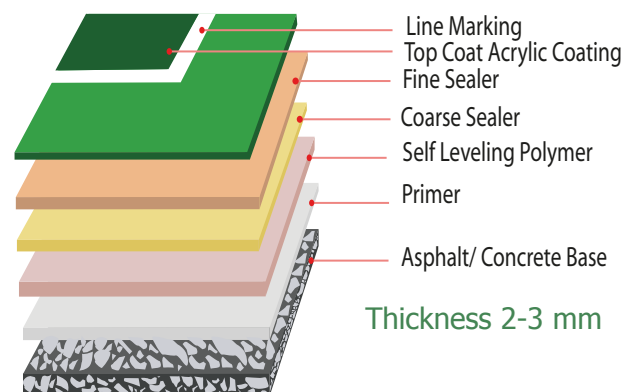

SIGMATURF® Acrylic Surfacing System

Dengan lapisan pelindung dari bahan acrylic memberikan resistensi yang kuat terhadap sinar ultraviolet dan air hujan, juga menciptakan permukaan yang tahan gesekan serta anti jamur.