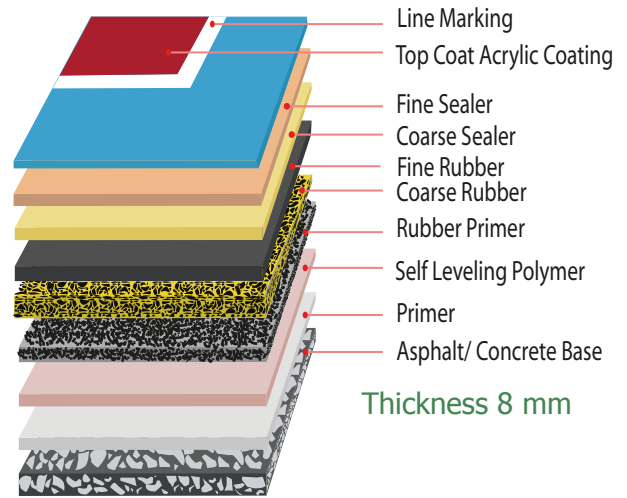

SIGMATURF® Rubber Cushion Plus

Dengan ketebalan 8 mm memberikan kenyamanan ekstra dan daya tahan terhadap gesekan intensif serta menciptakan permukaan lapangan empuk dan soft (lembut) untuk persendian.