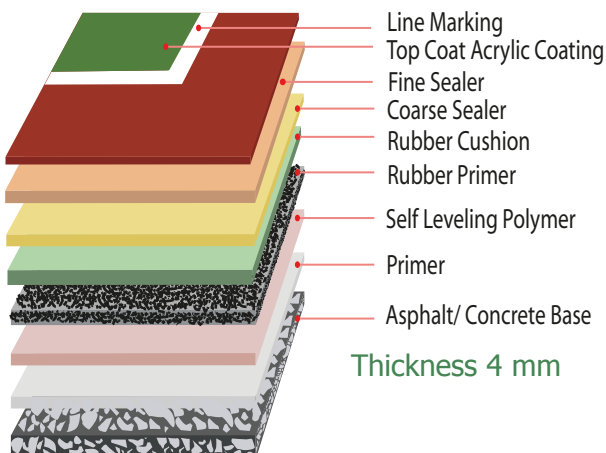

Outdoor Multicourt

SIGMATURF® Rubber Cushion System

Dengan ketebalan 4 mm yang terbuat dari lapisan karet yang empuk dan kenyal yang berfungsi meredam benturan dan mencegah keretakan pada permukaan lapangan.