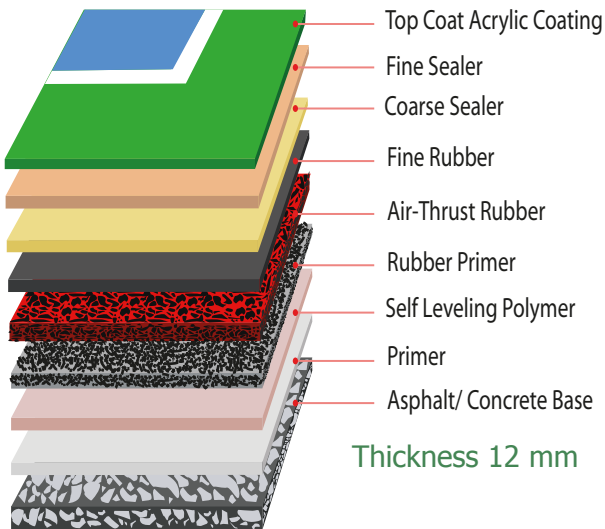

Indoor Multicourt

SIGMATURF® Rubber Cushion AIR-THRUST System

Dengan ketebalan 12 mm yang terbuat dari lapisan karet yang empuk dan teknologi AIR-THRUST yang memiliki bantalan udara, sehingga memberikan kenyamanan ekstra bagi pengguna lapangan olahraga.