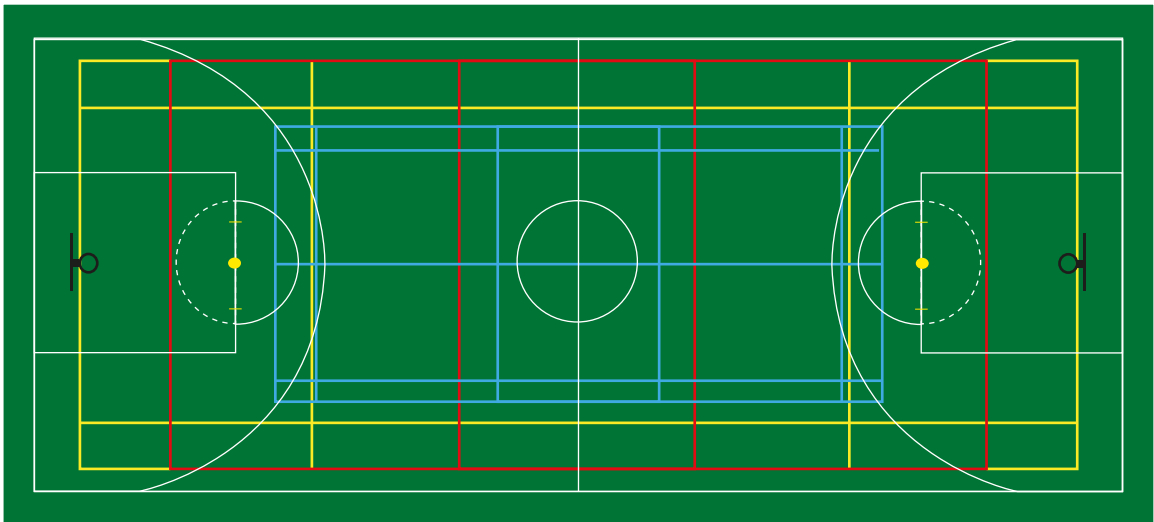

Kombinasi Lapangan Basket, Futsal & Tennis

Kombinasi lapangan yang sedang populer saat ini, terutama di berbagai sekolah nasional maupun internasional di Indonesia, yaitu lapangan multifungsi yang menggabungkan antara lapangan basket dan futsal.

Susunan layout pada pembuatan garis lapangan multicourt kami desain secara matang untuk menghindari line marking yang terlalu berdempet satu sama lain atau bersinggungan. Garis permainan dibedakan dengan menggunakan warna yang berbeda untuk masing-masing permainan, seperti putih, kuning, biru, hijau dan hitam.